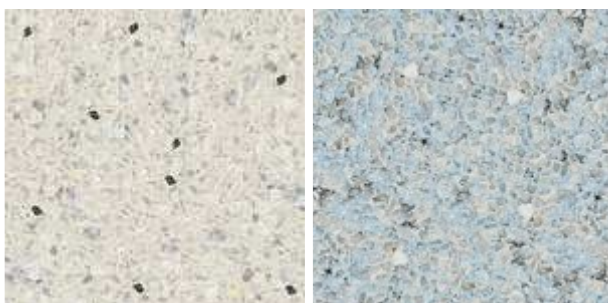

MILLENNIUM

PASTELLI

PIANOFORTE