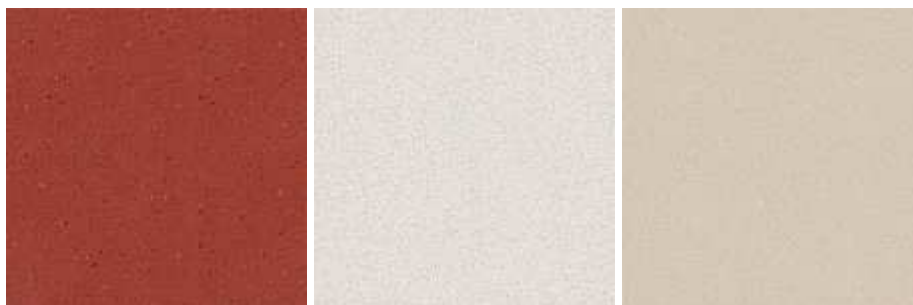

PROFIL – Mirosław Szerszeń
ul. Bolesława Prusa 18
tel/fax.: (22) 758 81 09
tel. kom.: 602 120 835

Wzornik – parapety - Kamień

profil_pruszkow@wp.pl
www.oknapruszkow.pl