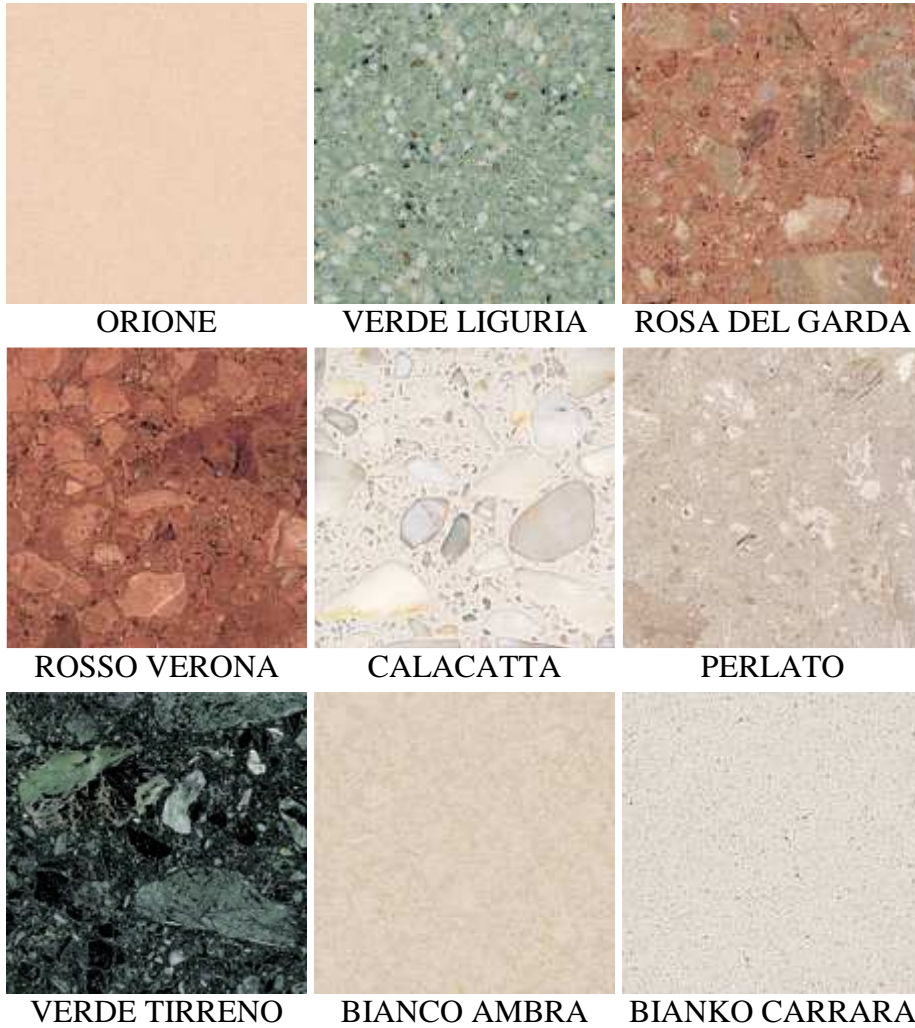

Kolory podstawowe

BRECCIA AURORA

MADREPERLA

RASOTICA

POLARE

BEIGE MARFIL

AVORIO

NERO PORTORO

PERLINO ROSATO

ROSA TOSCANA

SOLE

RIGEL

BOTTICINO

Kolory na zamówienie

CLASSICA

ITALICA AMBIENTE