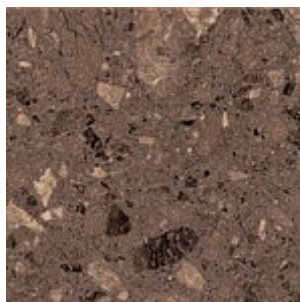

Kolory podstawowe

BRECCIA AURORA

MADREPERLA

RASOTICA

POLARE

BEIGE MARFIL

AVORIO

NERO PORTORO

PERLINO ROSATO

ROSA TOSCANA

SOLE

RIGEL

BOTTICINO

Kolory na zamówienie

CLASSICA

ITALICA AMBIENTE