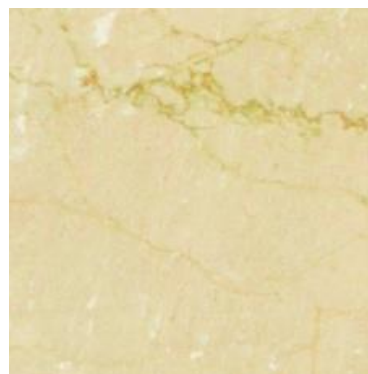

Złoty dąb

Orzech

Marmur

Mahoń

Buk

Botticino

PROFIL – Mirosław Szerszeń
ul. Bolesława Prusa 18
tel.: (22) 758 81 09
fax.: (22) 758 64 58
tel. kom.: **602 120 835**

Parapety – PCV