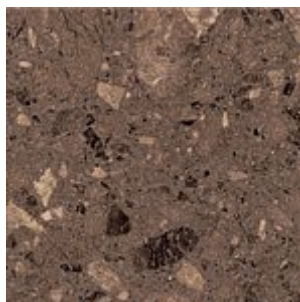

Kolory podstawowe

BRECCIA AURORA

MADREPERLA

RASOTICA

POLARE

BEIGE MARFIL

AVORIO

NERO PORTORO

PERLINO ROSATO

ROSA TOSCANA

SOLE

RIGEL

BOTTICINO

ORIONE

VERDE LIGURIA

ROSA DEL GARDA

ROSSO VERONA

CALACATTA

PERLATO

VERDE TIRRENO

BIANCO AMBRA

BIANCO CARRARA

Kolory na zamówienie

CLASSICA